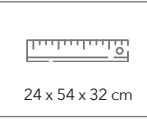

LERCHE

Handliche Tasche für Reise & Sport **TASCHEN & RUCKSÄCKE**

new collection