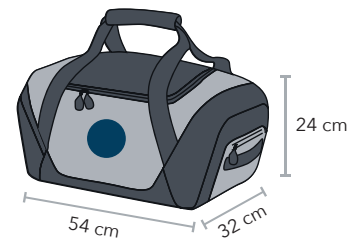

Zusatzkosten

Stickprogramm	85,00 €
Einzelverpackung in Polybeutel	0,45 €

Lesen Sie mehr über Nachhaltigkeit bei Lerche:

Artikelnummer: 8701-0506-2559
Material: 600D Polyester recycelt
Größe: H 24 x B 54 x T 32 cm; 570 g; 35 l
Farben (auf Lager): 7000 black
Druckart: Stick
Werbefläche: 80 x 40 mm

Unser Produkt online:
« Bitte hier scannen!

Sport- und Reisetasche mit viel Stauraum und Netzzinnenfach, platzsparend verstaubar

Mögliche Platzierungen für Werbeanbringung

Farben (auf Lager)

black

Lieferzeit: 2-4 Wochen nach Produktionsfreigabe | Fixtermin? Fragen Sie nach unserem Express-Service!
Angebot freibleibend, Preise zzgl. MwSt. ab Werk, Irrtümer vorbehalten. Bitte senden Sie uns Ihre druckfähigen PDF- oder EPS-Daten inklusive Pantone Farbangaben zu.