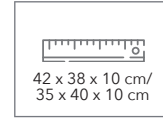

Kraftpapiertasche BEDFORD & CALAIS

LERCHE

mit 100 % Ökotex-Non-Woven

TASCHEN & RUCKSÄCKE

100%
OEKO-TEX
Baumwolle

BEDFORD

CALAIS

Artikelnummer: 8618-0501-2469 (CALAIS)
8618-0501-2468 (BEDFORD)

Material: recyceltes Papier,
Premium Non-Woven

Größe: 42 x 38 x 10 cm (BEDFORD)
35 x 40 x 10 cm (CALAIS)
60 x 3 cm (Henkellänge)

Farben: sand, sand/schwarz

Druckart: Siebdruck

Werbefläche: 30 x 30 cm (BEDFORD)
30 x 30 cm (CALAIS)

Unser Produkt online:
« Bitte hier scannen!

Einzigartige Kombination: Bei diesen nachhaltigen Taschen mit langen Henkeln wird innen sowie für Henkel und Paspelierung Non-Woven-Material verwendet, während die Tasche außen mit recyceltem Papier beschichtet ist. Der natürliche Look dieser Tasche wird durch den Farbton unterstrichen. Die ideale Tragetasche für alle Unternehmen, die umweltfreundlich und nachhaltig werben wollen!

Auflage	250	500	1000	2500	5000	10000
Tasche BEDFORD	1,97€	1,92€	1,86€	1,83€	1,80€	1,76€
Tasche CALAIS	1,78€	1,73€	1,69€	1,66€	1,63€	1,59€

Werbeanbringung:

Auflage	250	500	1000	2500	5000	10000
Druck je Seite 1-farbig	0,63€	0,44€	0,43€	0,40€	0,36€	0,35€

Weitere Farben auf Anfrage

Zusatzkosten

Einrichtkosten (pro Farbe)	92,00 €
Freigabemuster (pro Farbe)	40,00 €
Evtl. Kosten für Unterleger je nach Taschenfarbe	

Lieferzeit: ca. 3 Wochen nach Produktionsfreigabe (Lagerware), Direktimport ca. 15-16 Wochen | Fixtermin? Fragen Sie nach unserem Express-Service!
Angebot freibleibend, Preise zzgl. MwSt. ab Werk, Irrtümer vorbehalten. Bitte senden Sie uns Ihre druckfähigen PDF- oder EPS-Daten inklusive Pantone Farbangaben zu.

09/2024 vB