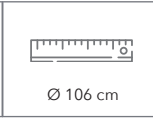

Nachhaltiger Stockschiem NATURE STICK AC

LERCHE

aus recyceltem PET, PFC-frei imprägniert

SCHIRME

MARKEN- QUALITÄT

- Nachhaltiger Stockschiem NATURE STICK AC
- : Schirmdach aus recyceltem PET-Material mit PFC-freier Beschichtung
- : Griff aus FSC®-zertifiziertem Holz
- : Automatik-Öffnungsmechanismus: automatisches Öffnen auf Knopfdruck
- : Geringes Gewicht durch die Verwendung von Fiberglas

- **Artikelnummer:** 8614-0503-1534
- **Material:** Bezug: 100 % rPET, PFC-frei
  Griff: FSC-zertifiziertes Holz
  Stock: Stahl, Fiberglas
- **Größe:** Durchmesser Schirmdach: 106 cm
  Geschlossene Länge: 83 cm
  Gewicht: 346 g
- **Farben:** schwarz, oliv, grau, dunkelblau
- **Druckart:** Digitaldruck
- **Werbebläche:** Segment: 250 x 120 mm
  Verschlussband: 70 x 8 mm

Unser Produkt online:
« Bitte hier scannen!

Auflage	50	100	250	500	UVP*
Stockschirm NATURE STICK AC	9,99 €	9,69 €	9,40 €	9,12 €	29,99 €

* empfohlener Ladenverkaufspreis

Werbeanbringung**:				
Farbe	1-fbg.	2-fbg.	3-fbg.	4-fbg.
Druck auf 1 Segment	1,50 €	2,05 €	2,60 €	3,15 €
Fixkosten je Motiv	55,00 €	110,00 €	165,00 €	220,00 €
Filmkosten je Motiv	40,00 €	80,00 €	120,00 €	160,00 €

**Mindermengenzuschlag bei Bestellungen unter 100 Stück

Möglichkeiten der Werbeanbringung

250 x 120 mm

70 x 8 mm

Lieferzeit: ca. 4-5 Wochen nach Produktionsfreigabe | Fixtermin? Fragen Sie nach unserem Express-Service!
Angebot freibleibend, Preise zzgl. MwSt. ab Werk, Irrtümer vorbehalten. Bitte senden Sie uns Ihre druckfähigen PDF- oder EPS-Daten inklusive Pantone Farbangaben zu.

02/2024 SA