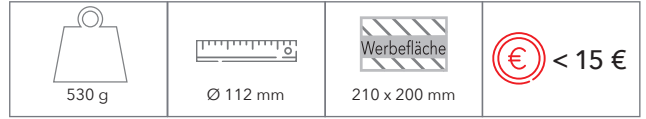

Stockschirm ÖkoBrella Bamboo

LERCHE

Nachhaltiger Stockschirm mit Stil

SCHIRME

waterSAVE
Bezugsmaterial
spart 6 Liter Wasser
pro Schirm

Bezüge aus
recyclten
Kunststoffen

Stockschirm aus Bambus und recycelten Kunststoffen mit Automatik-Funktion für schnelles Öffnen. Hochwertiges Windproof-System und flexible Fiberglasschienen für Stabilität bei Windböen. Der Bambusstock und das STANDARD 100 by OEKO-TEX® zertifizierte Polyester-Bezugsmaterial sind nachhaltig. Mit Bambus-Spitzen, geradem Bambusgriff mit Auslösetaste und Werbemöglichkeiten ist er stilvoll und umweltfreundlich. Optional auch mit waterSAVE® Bezugsmaterial erhältlich.

Auflage	48	96	240	624	1200
Stockschirm Style	17,35 €	15,75 €	15,25 €	14,80 €	14,30 €

Werbeanbringung:

Farbe	1-fbg.	2-fbg.	3-fbg.	4-fbg.
Siebdruck (pro Druckposition)	1,70 €	2,30 €	2,90 €	3,50 €

Auflage	1
Doming 20 x 20 mm	1,30 €
Lasersticker 20 x 20 mm	1,50 €

Artikelnummer:	8612-0503-2106
Material:	Bezug: 100% Polyester-Pongee (recycelt & waterSAVE) Griff: Bambus Stock: Bambus
Größe:	Ø 112 cm (Schirm), L 88 cm Ø 14 mm (Stock) Gewicht: 530 g, Keilanzahl: 8
Farben:	limette, weiß, rot, marine, grau, schwarz
Druckart:	Siebdruck, Doming, Lasersticker
Werbefläche:	Keil, Schließband, Doming im Griff