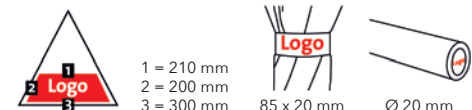

Möglichkeiten der Werbeanbringung:

Lieferzeit: ca. 3 Wochen nach Produktionsfreigabe | **Fixtermin? Fragen Sie nach unserem Express-Service!**

Angebot freibleibend, Preise zzgl. MwSt. ab Werk, Irrtümer vorbehalten. Bitte senden Sie uns Ihre druckfähigen PDF- oder EPS-Daten inklusive Pantone Farbangaben zu.

07/2024 vB