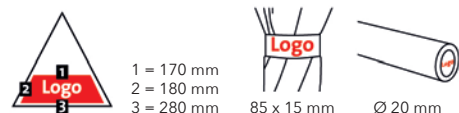

Möglichkeiten der Werbeanbringung:

Lieferzeit: ca. 3-4 Wochen nach Produktionsfreigabe | Fixtermin? Fragen Sie nach unserem Express-Service!
Angebot freibleibend, Preise zzgl. MwSt. ab Werk, Irrtümer vorbehalten. Bitte senden Sie uns Ihre druckfähigen PDF- oder EPS-Daten inklusive Pantone Farbangaben zu.

07/2024 vB