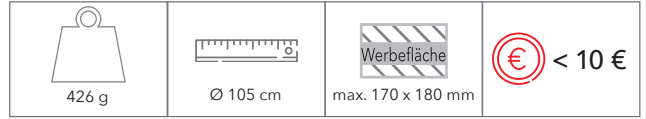

AC Stockschirm, Beispiel 1-farbiger Siebdruck auf Keil und Doming auf Griff

Stockschirm mit komfortabler Automatik-Funktion zum schnellen Öffnen, Windproof-Features für höhere Gestell-Flexibilität und bessere Windsicherheit, flexible Fiberglasschienen, matt-schwarzer gerader Kunststoffgriff mit Werbeanbringungsmöglichkeit, höherer Korrosionsschutz durch schwarze Galvanisierung des Stahlstocks.

Auflage	48	96	240	624	1200
AC Stockschirm	7,05 €	6,40 €	6,25 €	6,15 €	5,95 €

Werbeanbringung

Farbe	1-fbg.	2-fbg.	3-fbg.	4-fbg.
Siebdruck (pro Druckposition)	1,70 €	2,30 €	2,90 €	3,50 €

Auflage	1
Doming 20 x 20 mm	1,30 €

- **Artikelnummer:** 8612-0503-2101
- **Material:** Bezug: 100% Polyester-Pongee
  Griff: Kunststoff
  Stock: Stahl
- **Größe:** Ø 105 cm, L 82 cm (Schirm)
  Ø 10 mm (Stock)
  Gewicht: 426 g, Keilanzahl: 8
- **Farben:** weiß, orange, rot, hellgrün, petrol, marine, grau, schwarz
- **Druckart:** Siebdruck, Doming
- **Werbefläche:** Keil, Schließband, Doming im Griff

Unser Produkt online:
« Bitte hier scannen!