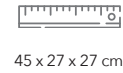

Sporttasche OUTDOOR, 26 l

LERCHE

mit Rucksack-Funktion, aus rPET

TASCHEN & RUCKSÄCKE

Lesen Sie mehr über Nachhaltigkeit bei Lerche:

45 x 27 x 27 cm

16 x 19 cm

Sport- und Reisetasche OUTDOOR, Beispiel Siebdruck

Artikelnummer: 8604-0506-2242
Material: rPET
Größe: B 45 x H 27 x T 27 cm
Farbe: schwarz, anthrazit, rot, marine, blau
Druckart: Siebdruck, Stick, weitere Druckarten auf Anfrage
Werbefläche: 12,5 x 15 cm (auf der Vortasche)