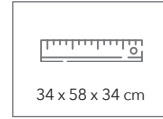

## LERCHE

mit Rucksackfunktion, aus rPET

TASCHEN & RUCKSÄCKE

Lesen Sie mehr über Nachhaltigkeit bei Lerche:

Sport-/Reisetasche ACTIVE, Beispiel Siebdruck

**Artikelnummer:** 8604-0506-2240  
**Material:** rPET  
**Größe:** H 34 x B 58 x T 34 cm  
**Farbe:** schwarz, dunkelgrau, senfgelb, taubenblau  
**Druckart:** Siebdruck, Stick, weitere Druckarten auf Anfrage  
**Werbefläche:** 20 x 14 cm (auf der Vortasche)