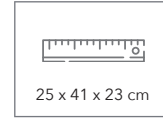

tested materials

RECYCLED PET

Kühlshopper petrol, Beispiel 2-farbiger Siebdruck

Der neue Kühlshopper SOFTBASKET jetzt noch nachhaltiger

- : Spart den klassischen Aluminiumrahmen ein und wird somit zur emissionsärmeren und nachhaltigen Alternative
- : Formstabil und flexibel: Passt sich manchen Einkaufswagen, Kofferräumen, Gepäckablagen und Fahrradkörben besser an
- : Lässt die Wahl beim Tragen durch kurze und lange Handgriffe
- : In verschiedenen Farben erhältlich und per Stick oder Siebdruck personalisierbar

Auflage	50	100	250	500	1000
Kühlshopper Softbasket	19,35 €	17,55 €	16,89 €	16,75 €	16,25 €

Werbeanbringung:

Auflage	50	100	250	500	1000
Siebdruck 1-farbig*	1,53 €	1,33 €	0,84 €	0,66 €	0,62 €
jede weitere Farbe	0,74 €	0,65 €	0,56 €	0,50 €	0,48 €
Stick**	2,46 €	2,19 €	1,98 €	1,87 €	1,81 €
Handling	0,30 €	0,30 €	0,30 €	0,30 €	0,30 €

* wir empfehlen eine 2. Druckfarbe als Unterlegung

** als Beispiel bei Logo (Stick) bis ca. 70 cm²/ Abdeckung bis 30 %

Zusatzkosten

Einrichtkosten Siebdruck (pro Druckfarbe)	59,00 €
Freigabemuster Druck (pro Farbe, zzgl. Artikelpreis)	42,00 €
Stickprogramm	65,00 €
Freigabemuster Stick (zzgl. Artikelpreis)	39,00 €

Artikelnummer: 8604-0501-1558
Material: Polyester
Größe: H 25 x B 41 x T 23 cm
Farbe: petrol, rot, schwarz, marine
Druckart: Siebdruck, Stick
Werbefläche: auf der Vordertasche B 25 x H 10 cm