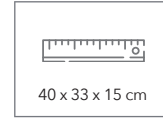

LERCHE

mit rPET-Obermaterial

TASCHEN & RUCKSÄCKE