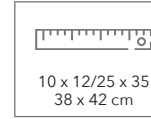

Brotzeitsackerl/ Kordelzugbeutel

LERCHE

aus Baumwolle

TASCHEN & RUCKSÄCKE

100%
OEKO-TEX
Baumwolle

Lesen Sie mehr
über Nachhaltigkeit
bei Lerche:

10 x 12/25 x 35
38 x 42 cm

5 x 5 / 18x20 /
28x29 cm