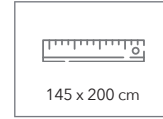

Picknickdecke

LERCHE

wasserdicht, vollflächig bedruckbar

TEXTIL

Artikelnummer: 8520-0505-2282
Material: 100 % Polyester, wasserdicht
Größe: 145 x 200 cm, weitere Größen auf Anfrage
Farbe (Rückseite): schwarz
Druckart: Sublimationsdruck
Werbefläche: vollflächig