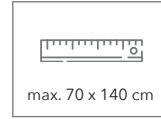

MIT
BAUMWOLLE
***
SAUGSTARK

TWIN STAR Duschtuch 70 x 140 cm,
Beispiel Digitaldruck, Rückseite weiß

- **Artikelnummer:** 8501-0502-1759/-1758 (50 x 100 cm/70 x 140 cm)
- **Material:** 60 % Polyester/40 % Baumwolle (320 g/m², Öko-Tex®)
- **Größe:** 50 x 100 cm (Handtuch)
  70 x 140 cm (Duschtuch)
- **Farben:** Vorderseite bis 256 Farben,
  Rückseite weiß
- **Druckart:** Digitaldruck
- **Werbefläche:** vollflächig