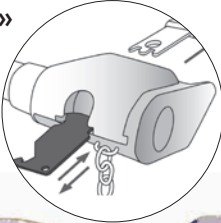

## LERCHE

mit Einkaufswagen-Entriegler

WERKZEUGE & MESSER

<b>new</b>	<b>1</b> TOPSELLER	<b>ROST FREI</b> Edelstahl	 Offsetdruck
------------	-----------------------	-------------------------------	-----------------

### PREISGÜNSTIGER STREUARTIKEL

 67,5 x 23,5 mm	 Werbefläche max. 67,5 x 23,5 mm	 < 1 €
--------------------	--	-----------

Einkaufswagenlöser »

Flaschenöffner »

**Artikelnummer:** 8405-0600-2167  
**Material:** Metall  
**Größe:** 67,5 x 23,5 mm  
**Farben:** Vorderseite individuell 4-farbig, Rückseite Edelstahl  
**Druckart:** Offsetdruck  
**Werbefläche:** max. 67,5 x 23,5 mm

Was **JOHANN** kann, bestimmen Sie. Aus drei praktischen Funktionen - KeyRefinder, Flaschenöffner und Einkaufswagen-Entriegler - können Sie Ihre Wunschkombination zusammenstellen. Dabei stehen Form, Farbe und Motiv des Multitools aus Edelstahl frei zur Wahl. Die Vorderseite von **JOHANN** ist mit Epoxidharz überzogen. Er wird einzeln im Polybeutel mit individuell gestaltbarem Einleger (ca. 5,5 x 8,5 cm) geliefert. **So funktioniert der KeyRefinder:** Der Besitzer registriert sich kostenlos auf KeyRefinder.de. Auf **JOHANN** ist die Telefonnummer der KeyRefinder-Zentrale vermerkt. Findet jemand den verloren gegangenen Schlüssel, an dem **JOHANN** befestigt ist, ruft dieser die Telefonnummer an und die KeyRefinder-Zentrale vermittelt den Schlüssel zurück an seinen Besitzer. Dieser Service gilt ein Jahr lang.