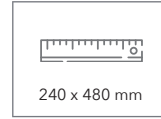

Multifunktionstuch

TEXTIL

LERCHE

& Mund-Nasen-Maske

Artikelnummer: 7506
Material: 100% Polyester
Größe: 240 x 480 mm
Druckart: Sublimationsdruck
Werbefläche: all-over individuell bedruckbar

Unser Produkt online:
 << Bitte hier scannen!