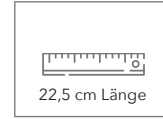

Brotzeitmesser im Set mit zweifarbigen Bambusbrett, Beispiel Lasergravur

Das Brotzeitmesser ist ein Solinger Qualitätsprodukt mit einem superscharfen Wellenschliff. Es hat eine rostfreie Edelstahlklinge, einen hochwertigen Kunststoffgriff und ist spülmaschinengeeignet. Ihr Logo kann als Lasergravur oder Logo-Ätzung auf der Klinge angebracht werden.

Auflage	50	100	250	500	1000
Brotzeitmesser inkl. Lasergravur	4,29 €	4,09 €	3,89 €	3,65 €	3,49 €
Brotzeitmesser inkl. Logo-Ätzung	3,79 €	3,55 €	3,35 €	3,25 €	3,09 €

Zusatzkosten

Einrichtkosten	69,00 €
Freigabemuster	39,00 €

- **Artikelnummer:** 7111-0402-1270 (inkl. Lasergravur); 7111-0402-1270 (inkl. Logo-Ätzung)
- **Material:** Kunststoff, Edelstahl
- **Größe:** 22,5 cm (Gesamtlänge); 10,8 cm (Klingenlänge)
- **Farben:** schwarz, rot, grün, blau (Standard) weiß, hellblau, orange, limette gelb, violett, pink (zusätzlich ab 250 Stück, Preise auf Anfrage) Sonderfarben ab 3.000 Stück möglich (Preise auf Anfrage)
- **Druckart:** Lasergravur, Logo-Ätzung
- **Werbefläche:** Lasergravur: 40 x 12 mm; Ätzung: 30 x 12 mm