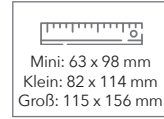

## LERCHE

in drei verschiedenen Größen

PFLANZEN & SAATEN

Samentütchen klein aus Graspapier mit Sommerblumen-Füllung