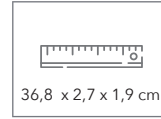

### WERKZEUGE & MESSER

Chefmesser STAVANGER, Beispiel Lasergravur auf der Klinge

**Artikelnummer:** 6037-0402-1708

**Material:** Edelstahl (Klinge), Olivenholz (Griff)

**Größe:** 33 x 7 x 3 cm / Klinge: 20 cm, 182 g