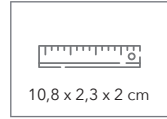

Taschenmesser OLIVE

LERCHE

mit Olivenholzgriff

WERKZEUGE & MESSER

NEUHEIT

Artikelnummer: 6037-0402-1570
Material: 420er Edelstahl (Klinge), Olivenholz (Griff)
Größe: 10,8 x 2,3 x 2 cm / 70 g
Druckart: Lasergravur auf Griff oder Klinge
Werbefläche: 5 x 0,8 cm (Klinge), 3 x 1 cm (Griff)