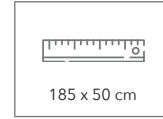

Besteckset TORONTO

LERCHE

inklusive Neoprenetui

WERKZEUGE & MESSER

Beispiel Lasergravur auf Etui, Kunstledermanschette und Klinge

Artikelnummer: 6037-0204-2027
Material: Neopren, Stahl, Kunstleder
Größe: Setgröße: 18,5 x 5 cm
Klingenlänge: 7 cm
Druckart: Lasergravur
Werbefläche: 10 x 3 cm