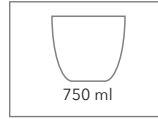

Thermo-Foodcontainer TAMAGO

LERCHE

aus doppelwandigem Edelstahl, 750 ml

LUNCHBOX

Foodcontainer TAMAGO, Beispiel Lasergravur

Großer Foodcontainer TAMAGO mit Thermofunktion

- : Aus doppelwandigem Edelstahl
- : Geeignet für flüssige oder feste Mahlzeiten
- : Fassungsvermögen 750 ml
- : Hochwertige Optik und repräsentative Werbeanbringung

Auflage	60	120	240	480	UVP
Foodcontainer TAMAGO	14,25 €	13,95 €	13,49 €	13,15 €	34,90 €

Werbeanbringung:

Auflage	60	120	240	480
Lasergravur max. 40 x 100 mm	1,35 €	1,19 €	1,05 €	0,89 €

Zusatzkosten

Einrichtkosten	55,00 €
Handlingkosten (pro Stück)	0,35 €

Artikelnummer: 6037-0202-2026

Material: Doppelwandiger Edelstahl

Größe: 185 mm, Ø 100 mm, 504 g

Farbe: schwarz

Druckart: Lasergravur, personalisierte Verpackung, 4c bedruckt

Werbefläche: max. 4 x 10 cm (auf der Seitenwand), Ø 4 cm (auf dem Deckel)