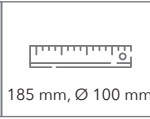

Thermo-Foodcontainer TAMAGO

LERCHE

aus doppelwandigem Edelstahl, 750 ml

LUNCHBOX

Foodcontainer TAMAGO, Beispiel Lasergravur

Großer Foodcontainer TAMAGO mit Thermofunktion

- : Aus doppelwandigem Edelstahl
- : Geeignet für flüssige oder feste Mahlzeiten
- : Fassungsvermögen 750 ml
- : Hochwertige Optik und repräsentative Werbeanbringung

Artikelnummer: 6037-0202-2026

Material: Doppelwandiger Edelstahl

Größe: 185 mm, Ø 100 mm, 504 g

Farbe: schwarz

Druckart: Lasergravur, personalisierte Verpackung, 4c bedruckt

Werbefläche: max. 4 x 10 cm (auf der Seitenwand), Ø 4 cm (auf dem Deckel)