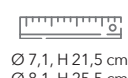

Recycling-Trinkflasche TRAVELLER MyPlanet

LERCHE

aus recyceltem Aluminium, 0,6 l oder 1,0 l TRINKFLASCHEN

Lesen Sie mehr über Nachhaltigkeit bei Lerche:

Ø 7,1, H 21,5 cm
Ø 8,1, H 25,5 cm

max. 21,4 x 12,7 mm

Material: recyceltes Aluminium (Flasche), Werkstoffe wie Zellulose (Deckel)

Größe: Ø 7,1 cm, Höhe 21,5 cm (0,6 l)
Ø 8,1 cm, Höhe 25,5 cm (1,0 l)

Farben: weiß, schwarz, denim, grün, rot, alu

Druckart: Lasergravur, Druck