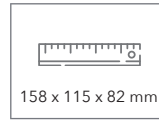

Lesen Sie mehr über Nachhaltigkeit bei Lerche: