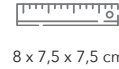

Minibüro Notizwürfel

LERCHE

Hard- oder Softcover

BÜRO

Lesen Sie mehr über Nachhaltigkeit bei Lerche:

8 x 7,5 x 7,5 cm

Werbefläche individuell

< 10 €

Artikelnummer: 5716-0104-2324 (Hardcover)
5716-0104-2325 (Softcover)
5716-0104-2326 (Eco braun)
5716-0104-2327 (Eco weiß)

Größe (geschlossen): 8 x 7,5 x 7,5 cm

Farben: individuell
Eco: braun, weiß

Druckart: Digitaldruck

Werbefläche: individuell gestaltbar

Unser Produkt online:
« Bitte hier scannen!

Notizbox geöffnet

Die praktische Soft-oder Hardcover-Box zum Aufklappen mit neutraler Papier-Banderole enthält:

- : Notizblock (7,2 x 6,5 cm), ca. 380 Blatt,
- : Haftnotizen (6,8 x 4 cm), 25 Blatt
- : Index-Marker (1,2 x 4,5 cm), 5 x 25 Stück in 5 Standardfarben
- : Fach für Stifte (7,5 x 2,3 x 7 cm)