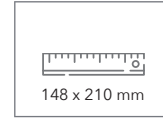

Notizheft EARTH

BÜRO

LERCHE

Einband aus Blattgrün oder Weizenstroh mit Seiten aus Graspapier

Notizheft EARTH im A5-Format aus Blattgrün mit Prägung

- Artikelnummer:** 5502-0102-1760/-1761 (Blattgrün/Weizenstroh)
- Material:** -1760: Einband 300 g Papier aus Blattgrün/Chlorophyll, innen 90 g, cremefarbiges Graspapier, unbedruckt
-1761: Einband 300 g Papier aus Weizenstroh, innen 80 g weißes Schreibpapier, Lineatur kariert
- Größe:** 14,8 x 21,0 cm (A5), 96 Seiten
- Druckart:** Prägung einfarbig oder blanko
- Werbefläche:** Umschlag