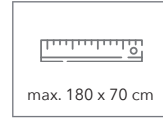

ACTIVE TOWEL Sporthandtuch

LERCHE

aus schnelltrocknender Microfaser

HANDTÜCHER

Artikelnummer: 4924-0502-913 (80 x 40 cm)
4924-0502-1042 (100 x 40 cm)
4924-0502-1043 (130 x 70 cm)
4924-0502-1666 (180 x 70 cm)

Material: Microfaser P-9000®
(80 % Polyester/20 % Polyamid)

Größe: 80 x 40 cm, 100 x 40 cm, 130 x 70 cm,
180 x 70 cm

Druckart: HD-Fotodruck

Werbefläche: vollflächig

Unser Produkt online:
« Bitte hier scannen!