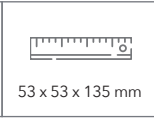

Alu-Dose Erfrischungsgetränke

LERCHE

Vollflächig bedruckbar, drei Sorten

LEBENSMITTEL

Artikelnummer: 4602-0700-2077 (ENERGY DRINK)
4602-0700-2080 (APFELSPRITZER)
4602-0700-2082 (LATTE MACCHIATO)

Material: Aluminium
Größe: 53 x 53 x 135 mm (250 ml)
Druckart: 4C Digitaldruck
Werbefläche: Vollflächig auf Verpackung