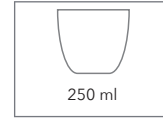

Alu-Dose Erfrischungsgetränke

LERCHE

Vollflächig bedruckbar, drei Sorten

LEBENSMITTEL

Artikelnummer: 4602-0700-2077 (ENERGY DRINK)
4602-0700-2080 (APFELSPRITZER)
4602-0700-2082 (LATTE MACCHIATO)

Material: Aluminium
Größe: 53 x 53 x 135 mm (250 ml)
Druckart: 4C Digitaldruck
Werbefläche: Vollflächig auf Verpackung