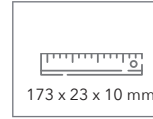

## LERCHE

aus rostfreiem Edelstahl

WERKZEUGE & MESSER

Lesen Sie mehr über Nachhaltigkeit bei Lerche:

**Artikelnummer:** 4504-0402-2116  
**Material:** SB, Edelstahl rostfrei  
**Größe:** 173 x 23 x 10 mm  
**Farben:** weiß, schwarz, perlweiß  
**Druckart:** Digitaldruck  
**Werbefläche:** Griff