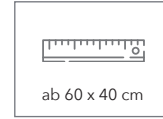

Bar-Matte Premium

LERCHE

vollflächig bedruckter Eyecatcher auf Ihrer Bar

TEXTIL

Bar-Matte Premium 43 x 23 cm, Beispiel Sublimationsdruck

Präsentieren Sie ihr Unternehmen, ihre Marke, ihre Kampagne direkt im Blickfeld ihrer Gäste - auf der Bar-Matte Premium

- : Fläche, leicht absorbierende Polyesteroberfläche
- : Rutschfester Gummirücken
- : Waschbar, PVC-frei
- : Werbeanbringung als hochwertiger, fotorealistischer Sublimationsdruck

Auflage	25	50	500	1000
Bar-Matte Premium 43 x 23 cm, Gummistärke 0,9 mm	5,55 €	5,05 €	4,85 €	4,45 €
Bar-Matte Premium 89 x 24 cm, Gummistärke 0,9 mm	11,99 €	10,89 €	10,59 €	9,59 €
Bar-Matte Premium 60 x 19 cm, Gummistärke 0,9 mm	6,45 €	5,79 €	5,65 €	5,09 €
Bar-Matte Premium 43 x 23 cm, Gummistärke 1,35 mm	5,95 €	5,39 €	5,25 €	4,79 €
Bar-Matte Premium 89 x 24 cm, Gummistärke 1,35 mm	12,95 €	11,69 €	11,15 €	10,29 €
Bar-Matte Premium 60 x 19 cm, Gummistärke 1,35 mm	6,89 €	6,19 €	5,99 €	5,49 €

Artikelnummer: 4302-0404-1788 (43 x 23 cm, 0,9 mm)
4302-0404-1789 (43 x 23 cm, 1,35 mm)

Material: Knitted Polyesteroberfläche mit Nitrilgummirücken

Größe: 43 x 23 cm, 89 x 24 cm, 60 x 19 cm, weitere Größen auf Anfrage
Randbreite: 10 mm oder 20 mm (ohne verstärktem Gummirand)