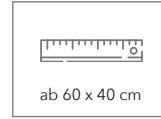

AD-Matte PREMIUM

LERCHE

Vollflächig bedruckter Eyecatcher

TEXTIL

AD-Matte PREMIUM, 120 x 85 cm, Beispiel fotorealistischer Druck

Artikelnummer: 4302-0304-2526 (60 x 40 cm)
4302-0304-2527 (120 x 85 cm)
4302-0304-2528 (175 x 115 cm)

Material: Knitted Polyesteroberfläche mit Nitrilgummirücken

Größe: 60 x 40 cm, 120 x 85 cm, 175 x 115 cm, weitere Größen auf Anfrage bis max. 200 x 150 cm

Druckart: Sublimationsdruck

Werbefläche: vollflächig mit Rand