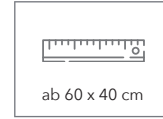

Werbematte JET PRINT Light 175 x 115 cm, Beispiel Chromojet-Druck

Artikelnummer: 4302-0301-1790 (Light, 60 x 40 cm)
4302-0301-2259 (Vision, 60 x 40 cm)

Material: Knitted Polyesteroberfläche mit Nitrilgummirücken

Größe: 60 x 40 cm, 120 x 85 cm, 175 x 115 cm, weitere Größen auf Anfrage bis max. 200 x 150 cm

Druckart: Chromojet

Werbefläche: vollflächig mit Rand

Unser Produkt online:
« Bitte hier scannen!