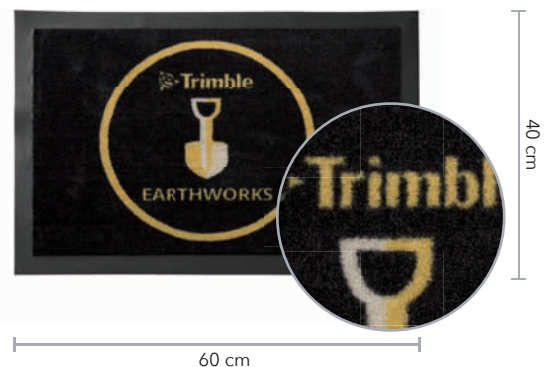

Werbematte JET PRINT Vision, 60 x 40 cm, Stärke Gummirücken 1,4 mm

Zusatzkosten

Einrichtkosten 39,00 €

Lieferzeit: ca. 4 Wochen nach Produktionsfreigabe | Fixtermin? Fragen Sie nach unserem Express-Service!

Angebot freibleibend, Preise zzgl. MwSt. ab Werk, Irrtümer vorbehalten. Bitte senden Sie uns Ihre druckfähigen PDF- oder EPS-Daten inklusive Pantone Farbangaben zu.

08/2024 SA