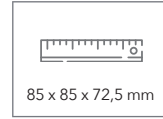

LED-Orientierungslicht

LERCHE

mit Bewegungssensor und zwei USB-C

ELEKTRONIK

LED-Orientierungslicht mit Bewegungssensor und zwei USB-C-Anschlüssen

LED-Orientierungslicht

- : Die Reichweite des Sensors beträgt 3 m, der Erfassungswinkel 120 Grad, Leuchtzeit nach Aktivierung: 30 Sekunden
- : Vom TÜV Süd mit dem GS-Zeichen (geprüfte Sicherheit) gekennzeichnet
- : Als Druck oder 4-farbiger Aufkleber ist Ihr Logo immer präsent

Artikelnummer: 3779-1000-2034

Material: Kunststoff

Größe: 85 x 85 x 72,5 mm

Farben: weiß

Druckart: Tampondruck

Werbefläche: 15 x 60 mm (Front)
60 x 11 mm (Oberseite)

Unser Produkt online:
« Bitte hier scannen!