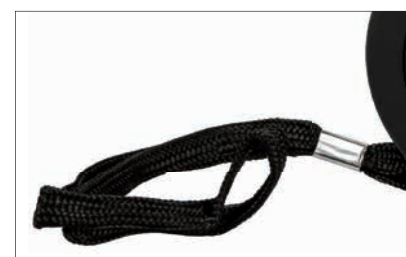

Größe: 6 x 6 x 3 cm (3 m)
6,5 x 6,5 x 3,5 cm (5 m)

Farben: schwarz

Druckart: Tampondruck, Doming

Werbefläche: Druck: 20 x 15 mm
Doming: 40,8 x 40,8 mm

Unser Produkt online:
« Bitte hier scannen!

Beispiel Tampondruck

Detail Doming

Punktmagnete

Gürtelclip

Detail Handschlaufe

Lieferzeit: ca. 3-5 Wochen nach Produktionsfreigabe | **Fixtermin? Fragen Sie nach unserem Express-Service!**

Angebot freibleibend, Preise zzgl. MwSt. ab Werk, Irrtümer vorbehalten. Bitte senden Sie uns Ihre druckfähigen PDF- oder EPS-Daten inklusive Pantone Farbangaben zu.