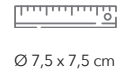

Kräuter- und Gewürzmischungen

LERCHE

in nachhaltiger Kartonverpackung

LEBENSMITTEL

Lesen Sie mehr über Nachhaltigkeit bei Lerche:

Ø 7,5 x 7,5 cm

Ø 7 cm

Artikelnummer: 3265-0700-2516

Material: Kräuter- und Gewürzmischungen in recyclebarer Karton-Verpackung

Größe: Ø 7,5 x 7,5 cm

Inhalt: Je nach Sorte zwischen 65 g und 115 g

Druckart: Digitaldruck

Werbefläche: Ø 7 cm (Einleger)

Unser Produkt online:
« Bitte hier scannen!