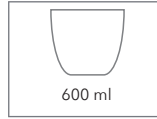

Glas-Trinkflasche ART BOTTLE, 0,6 l

LERCHE

streamer- und kohlendioxidkompatibel

TRINKFLASCHEN

100
PROZENT
MADE IN
GERMANY

ART BOTTLE mit Kunstdruck, Beispiele für individuelle Gestaltungen

- : Robuste Glasflasche mit einem Füllvolumen von 600 ml
- : Zu 100 % in Deutschland hergestellt und zu 100 % ökologisch
- : Die Produktion von Glas, Deckel mit biokompatiblen Inlay und Einzelverpackung, sowie die Bedruckung und Konfektionierung finden in Deutschland statt
- : Die Flasche erzeugt einen Lupeneffekt, wenn Sie mit Wasser befüllt wird und lässt das individuelle Logo-Design besonders wirken
- : Die Flaschen sind in limitierten Art-Editionen und mit Kunstdrucken erhältlich, in die das Logo Ihres Unternehmens integriert werden kann
- : Individueller Designvorschlag ab einer Bestellmenge von 500 Stück möglich

Gestaltungsbeispiele

- Artikelnummer:** 2050-0201-1455
- Material:** Glas, Produktion in Deutscher Glashütte, 100 % „Made in Germany“
- Größe:** Höhe ca. 25 cm, Ø ca. 7 cm, Füllmenge ca. 600 ml, Kohlensäure verwendbar für bis zu 7g/Liter
- Farben:** Flasche: transparent, Deckel: schwarz
- Werbeanbringung:** Druck
- Werbefläche:** ganze Flasche