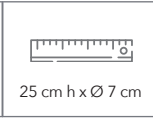

100
PROZENT
MADE IN
GERMANY

ART BOTTLE mit Kunstdruck, Beispiele für individuelle Gestaltungen

- : Robuste Glasflasche mit einem Füllvolumen von 600 ml
- : Zu 100 % in Deutschland hergestellt und zu 100 % ökologisch
- : Die Produktion von Glas, Deckel mit biokompatiblen Inlay und Einzelverpackung, sowie die Bedruckung und Konfektionierung finden in Deutschland statt
- : Die Flasche erzeugt einen Lupeneffekt, wenn Sie mit Wasser befüllt wird und lässt das individuelle Logo-Design besonders wirken
- : Die Flaschen sind in limitierten Art-Editionen und mit Kunstdrucken erhältlich, in die das Logo Ihres Unternehmens integriert werden kann
- : Individueller Designvorschlag ab einer Bestellmenge von 500 Stück möglich

Auflage	150	300	400	500	1000	UVP**
Glas-Trinkflasche ART BOTTLE*	18,95 €	18,45 €	15,95 €	13,95 €	12,45 €	29,95 €

* Preise inkl. individueller Motiventwicklung (ab 500 Stück) ** empfohlener Ladenverkaufspreis inkl. Mehrwertsteuer

Gestaltungsbeispiele