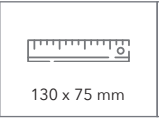

Lesen Sie mehr über Nachhaltigkeit bei Lerche:

Softpad Bowl, Beispiel Transferdruck 2-farbig und Innendekor 1-farbig

Die Softpad Familie wird durch eine neu gestaltete Schale erweitert. Das abnehmbare Pad aus Silikon gewährleistet sicheren, rutschfesten Stand. Ideal für Müsli, eine Suppe oder einen kleinen VBlat.

Auflage	250	500	1000	2000
Softpad Bowl, Form 354, weiß	5,25 €	4,99 €	4,75 €	4,69 €
Aufpreis Hydroglasur	3,35 €	3,29 €	2,85 €	2,79 €

Werbearbeitung:	250	500	1000	2000
Auflage	250	500	1000	2000
Logogravur, einseitig, bis 20 cm² *	3,29 €	3,05 €	2,99 €	2,95 €
Transferdruck, 1-farbig, bis 5 x 7 cm*	2,75 €	2,65 €	2,49 €	2,35 €
Zusatzfarbe	0,35 €	0,29 €	0,19 €	0,15 €

* größere Flächen gegen Aufpreis

Zusatzkosten

Einrichtkosten Gravur	69,00 €
Einrichtkosten Hydroglasur	69,00 €
Einrichtkosten Transferdruck 1-farbig	75,00 €
Einrichtkosten Transferdruck je weitere Farbe	45,00 €
Freigabemuster Gravur	69,00 €
Freigabemuster Hydroglasur	69,00 €
Freigabemuster Transferdruck 1-farbig	89,00 €
Freigabemuster Transferdruck je weitere Farbe	29,00 €