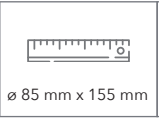

Lesen Sie mehr über Nachhaltigkeit bei Lerche:

Coffee-TO-GO-Becher XXL, Beispiel Volldekor, zweifarbig

Coffee-TO-GO-Becher, XXL! Für den extra großen Kaffee-Genuss. Die Silikonbänderole schützt vor Hitze und ist in drei verschiedenen Profilen erhältlich. Perfekt für unterwegs mit dem verschließbaren Deckel. Der High Level Transferdruck sorgt eine hochwertige Werbeanbringung.

Auflage	250	500	1000	2000
Coffee-TO-GO-Becher XXL, Form 348, weiß, inkl. Bänderole und Deckel*	8,05 €	7,79 €	7,65 €	6,89 €
Aufpreis Hydroglasar	3,35 €	3,29 €	2,85 €	2,79 €
* in Standardfarbe, gegen Aufpreis mit Verschluss				
Werbeanbringung:				
Auflage	250	500	1000	2000
Logogravur, einseitig, bis 20 cm² *	3,29 €	3,05 €	2,99 €	2,95 €
Transferdruck, 1-farbig, bis 5 x 7 cm*	2,75 €	2,65 €	2,49 €	2,35 €
Zusatzfarbe	0,35 €	0,29 €	0,19 €	0,15 €
Transferdruck, Volldekor, 1-farbig	4,95 €	3,99 €	3,65 €	3,49 €

* größere Flächen gegen Aufpreis

Zusatzkosten

Einrichtkosten Gravur	69,00 €
Einrichtkosten Hydroglasar	69,00 €
Einrichtkosten Transferdruck 1-farbig	75,00 €
Einrichtkosten Transferdruck je weitere Farbe	45,00 €
Freigabemuster Gravur	69,00 €
Freigabemuster Hydroglasar	69,00 €
Freigabemuster Transferdruck 1-farbig	89,00 €
Freigabemuster Transferdruck je weitere Farbe	29,00 €