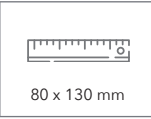

Lesen Sie mehr über Nachhaltigkeit bei Lerche:

Coffee-TO-GO-Becher ORIGINAL, Beispiel Volldekor, 1-farbig

Coffee-TO-GO, das Original! Die Silikonbänderole schützt vor Hitze. Sie ist in 4 verschiedenen Riffelungen erhältlich. Der bewährte TO-GO-Deckel ist dicht, zeichnet sich durch ein sehr angenehmes Trinkgefühl aus und enthält keine schädlichen Zusatzstoffe. Der Transferdruck im Volldekor oder Teildekor sorgt eine hochwertige Werbeanbringung.

Auflage 250 500 1000 2000

Coffee-TO-GO-Becher, Form 345, weiß, inkl. Bänderole und Deckel* 5,65 € 5,29 € 4,95 € 4,89 €

Aufpreis Hydroglaser 3,35 € 3,29 € 2,85 € 2,79 €

* in Standardfarbe, gegen Aufpreis mit Verschluss

Werbeanbringung:

Auflage 250 500 1000 2000

Logogravur, einseitig, bis 20 cm² * 3,29 € 3,05 € 2,99 € 2,95 €

Transferdruck, 1-farbig, bis 5 x 7 cm* 2,75 € 2,65 € 2,49 € 2,35 €

Zusatzfarbe 0,35 € 0,29 € 0,19 € 0,15 €

Transferdruck, Volldekor, 1-farbig 4,95 € 3,99 € 3,65 € 3,49 €

* größere Flächen gegen Aufpreis

Zusatzkosten

Einrichtkosten Gravur	69,00 €
Einrichtkosten Hydroglaser	69,00 €
Einrichtkosten Transferdruck 1-farbig	75,00 €
Einrichtkosten Transferdruck je weitere Farbe	45,00 €
Freigabemuster Gravur	69,00 €
Freigabemuster Hydroglaser	69,00 €
Freigabemuster Transferdruck 1-farbig	89,00 €
Freigabemuster Transferdruck je weitere Farbe	29,00 €