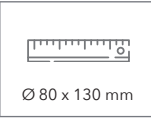

Lesen Sie mehr über Nachhaltigkeit bei Lerche:

Thermobecher TO GO, Beispiele Rundum-Fotodruck

Die Doppel-Außenwand hält die Hitze, wo sie hingehört: innen! Und damit bleiben Tee oder Kaffee lange warm. Besonders geeignet ist der Thermobecher TO GO für einen Rundum-Fotodruck mit brillanten Farben in High Level Transferdruck.

Auflage	250	500	1000	2000
Thermobecher TO GO, Form 343, weiß, inkl. Deckel*	8,15 €	7,89 €	7,65 €	7,49 €
Aufpreis Hydroglasur	3,35 €	3,29 €	2,85 €	2,79 €

* in Standardfarbe, gegen Aufpreis mit Verschluss

Werbeanbringung:

Auflage	250	500	1000	2000
Logogravur, einseitig, bis 20 cm² *	3,29 €	3,05 €	2,99 €	2,95 €
Transferdruck, 1-farbig, bis 5 x 7 cm*	2,75 €	2,65 €	2,49 €	2,35 €
Zusatzfarbe	0,35 €	0,29 €	0,19 €	0,15 €
Transferdruck, Volldekor, 1-farbig	4,95 €	3,99 €	3,65 €	3,49 €

* größere Flächen gegen Aufpreis

Zusatzkosten

Einrichtkosten Gravur	69,00 €
Einrichtkosten Hydroglasur	69,00 €
Einrichtkosten Transferdruck 1-farbig	75,00 €
Einrichtkosten Transferdruck je weitere Farbe	45,00 €
Freigabemuster Gravur	69,00 €
Freigabemuster Hydroglasur	69,00 €
Freigabemuster Transferdruck 1-farbig	89,00 €
Freigabemuster Transferdruck je weitere Farbe	29,00 €