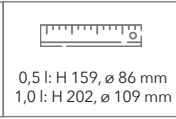

Bierkrug BREMA und ISAR

LERCHE

aus klarem Glas

TASSEN & BECHER

Lesen Sie mehr über Nachhaltigkeit bei Lerche:

Bierkrug ISAR, 0,5 l, Beispiel Siebdruck

Artikelnummer: 2002-0205-1885/-1884 (ISAR 0,5 l/ISAR 1,0 l)

Material: Klarglas

Größe: 0,5 l: H 159 mm, ø 86 mm
1,0 l: H 202 mm, ø 109 mm

Druckart: Siebdruck (Farbangaben in Pantone, HKS möglich)

Werbefläche: 0,5 l: max. 150 x 120 mm
1,0 l: max. 50 x 60 mm

Unser Produkt online:
« Bitte hier scannen!