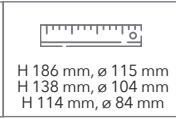

Lesen Sie mehr über Nachhaltigkeit bei Lerche:

Steinzeug-Bierkrug 0,5 l, Beispiel 1-farbiger Siebdruck

Robuster, hochwertiger Steinzeugkrug, Bierseidel oder Schnapsglas
: Spülmaschinengeeignet
: In 0,3 Liter, 0,5 Liter, 1 Liter oder 5,7 cl erhältlich
: Mit Siebdruck bedruckbar
: Ideal für Wiesn, Frühlings- und Herbstfest, Firmenevents und Jubiläen

Auflage	150	300	500	1000	5000
Steinzeug-Bierkrug 5,7 cl	1,85 €	1,70 €	1,55 €	1,45 €	1,40 €
Steinzeug-Bierkrug 0,3 l	3,35 €	3,05 €	2,88 €	2,75 €	2,59 €
Steinzeug-Bierkrug 0,5 l	4,29 €	3,75 €	3,55 €	3,45 €	3,25 €
Steinzeug-Bierkrug 1,0 l	5,72 €	5,40 €	5,15 €	4,95 €	4,79 €

Inkl. 1-farbiger Siebdruck, mehrfarbiger Druck auf Anfrage ab 300 Stück möglich.

Zusatzkosten

Einrichtkosten (1-fbg.)	85,00 €
Andruckmuster pro Farbe	65,00 €

Artikelnummer: 2002-0205-1878/-1880/-1881 (Bierkrug 0,3 l/0,5 l/1,0 l) 2002-0205-2120 (Schnapsglas)

Material: Steinzeug

Größe: 1,0 l: H 186 mm, ø 115 mm
0,5 l: H 138 mm, ø 104 mm
0,3 l: H 114 mm, ø 84 mm
5,7 cl: H 60 mm, ø 54 mm

Druckart: Siebdruck (Farbangaben in Pantone, HKS möglich)

Werbelläche: 1,0 l: max. 133 x 150 mm
0,5 l: max. 84 x 209 mm
0,3 l: max. 65 x 186 mm
5,7 cl: 32 x 60 mm

Unser Produkt online:
<< Bitte hier scannen!