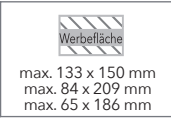

Lesen Sie mehr über Nachhaltigkeit bei Lerche:

Steinzeug-Bierkrug 0,5 l, Beispiel 1-farbiger Siebdruck

Robuster, hochwertiger Steinzeugkrug, Bierseidel oder Schnapsglas
: Spülmaschinengeeignet
: In 0,3 Liter, 0,5 Liter, 1 Liter oder 5,7 cl erhältlich
: Mit Siebdruck bedruckbar
: Ideal für Wiesn, Frühlings- und Herbstfest, Firmenevents und Jubiläen

Auflage	150	300	500	1000	5000
Steinzeug-Bierkrug 5,7 cl	1,85 €	1,70 €	1,55 €	1,45 €	1,40 €
Steinzeug-Bierkrug 0,3 l	3,35 €	3,05 €	2,88 €	2,75 €	2,59 €
Steinzeug-Bierkrug 0,5 l	4,29 €	3,75 €	3,55 €	3,45 €	3,25 €
Steinzeug-Bierkrug 1,0 l	5,72 €	5,40 €	5,15 €	4,95 €	4,79 €

Inkl. 1-farbiger Siebdruck, mehrfarbiger Druck auf Anfrage ab 300 Stück möglich.

Zusatzkosten

Einrichtkosten (1-fbg.)	85,00 €
Andruckmuster pro Farbe	65,00 €

Artikelnummer: 2002-0205-1878/-1880/-1881 (Bierkrug 0,3 l/0,5 l/1,0 l) 2002-0205-2120 (Schnapsglas)

Material: Steinzeug

Größe: 1,0 l: H 186 mm, ø 115 mm
0,5 l: H 138 mm, ø 104 mm
0,3 l: H 114 mm, ø 84 mm
5,7 cl: H 60 mm, ø 54 mm

Druckart: Siebdruck (Farbangaben in Pantone, HKS möglich)

Werbelläche: 1,0 l: max. 133 x 150 mm
0,5 l: max. 84 x 209 mm
0,3 l: max. 65 x 186 mm
5,7 cl: 32 x 60 mm

Unser Produkt online:
<< Bitte hier scannen!