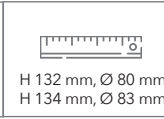

Glas CONIC 33 cl und Glas CONICAL 40 cl

LERCHE

Universalglas für Kaffee und mehr

TASSEN & BECHER

Glas CONIC 33 cl, Ätzdruck

Artikelnummer: 2002-0205-1875/-1875 (CONIC/CONICAL)
Material: Klarglas
Größe: H 132 mm, Ø 80 mm, 330 ml (CONIC)
 H 134 mm, Ø 83 mm, 400 ml (CONICAL)
Druckart: Siebdruck
Werbefläche: B 213 mm, H 100 mm (CONIC)
 B 221 mm, H 84 mm (CONICAL)