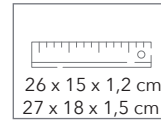

Messerbrett Erle, geölt, Beispiel Lasergravur

Das Messerbrett aus Erle oder Esche hat ein integriertes Speckmesser

: Dieses Brett eignet sich auch ideal als Werbegeschenk, wenn Sie möchten auch als Geschenkset mit köstlichen Leckereien. Fragen Sie uns hierzu einfach an.
: Das Messerbrett kann außerdem mittels Lasergravur oder Brandstempel individualisiert werden.

Auflage	50	100	250	500	1000
Messerbrett* (Erle, ungeölt)	6,55 €	6,05 €	5,95 €	5,75 €	5,25 €
Messerbrett* (Erle, geölt)	7,55 €	7,29 €	7,19 €	6,75 €	6,29 €
Messerbrett* (Esche, ungeölt)	10,45 €	9,59 €	9,29 €	8,75 €	7,99 €
Messerbrett* (Esche, geölt)	12,09 €	10,99 €	10,45 €	9,59 €	9,39 €

*inklusive Speckmesser

Werbeanbringung:

Auflage	50	100	250	500	1000
Brandstempel bis 10 x 10 cm (100 cm²)	0,89 €	0,85 €	0,80 €	0,65 €	0,55 €
Brandstempel bis 20 x 10 cm (200 cm²)	0,99 €	0,95 €	0,90 €	0,75 €	0,65 €
Lasergravur bis 20 cm² (z. B. 2 x 10 cm)	1,39 €	1,25 €	1,20 €	1,15 €	1,05 €
Lasergravur bis 40 cm² (z. B. 4 x 10 cm)	1,69 €	1,55 €	1,50 €	1,45 €	1,35 €
Lasergravur bis 60 cm² (z. B. 6 x 10 cm)	2,19 €	2,05 €	1,99 €	1,95 €	1,85 €

Zusatzkosten

Brandstempel	129,00 €
Einrichtkosten Lasergravur	95,00 €
Freigabemuster	39,00 €
Optional: Einschweißen pro Stück	0,30 €

Lieferzeit: ca. 2 Wochen nach Produktionsfreigabe | Fixtermin? Fragen Sie nach unserem Express-Service!

Angebot freibleibend, Preise zzgl. MwSt. ab Werk, Irrtümer vorbehalten. Bitte senden Sie uns Ihre druckfähigen PDF- oder EPS-Daten inklusive Pantone Farbangaben zu.

Artikelnummer: 1835-0401-1712 (Erle, ungeölt)
1835-0401-1713 (Erle, geölt)
1835-0401-1711 (Esche, ungeölt)
1835-0401-1714 (Esche, geölt)

Material: Erle, Esche

Größe: 26 x 15 x 1,2 cm (Erle)
27 x 18 x 1,5 cm (Esche)

Druckart: Lasergravur, Brandstempel

Werbefläche: Lasergravur: bis 60 cm²
Brandstempel: 20 x 10 cm