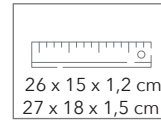

Messerbrett Erle, geölt, Beispiel Lasergravur

Das Messerbrett aus Erle oder Esche hat ein integriertes Speckmesser

: Dieses Brett eignet sich auch ideal als Werbegeschenk, wenn Sie möchten auch als Geschenkset mit köstlichen Leckereien. Fragen Sie uns hierzu einfach an.
: Das Messerbrett kann außerdem mittels Lasergravur oder Brandstempel individualisiert werden.

Auflage	50	100	250	500	1000
Messerbrett* (Erle, ungeölt)	6,55 €	6,05 €	5,95 €	5,75 €	5,25 €
Messerbrett* (Erle, geölt)	7,55 €	7,29 €	7,19 €	6,75 €	6,29 €
Messerbrett* (Esche, ungeölt)	10,45 €	9,59 €	9,29 €	8,75 €	7,99 €
Messerbrett* (Esche, geölt)	12,09 €	10,99 €	10,45 €	9,59 €	9,39 €

*inklusive Speckmesser

Werbeanbringung:

Auflage	50	100	250	500	1000
Brandstempel bis 10 x 10 cm (100 cm²)	0,89 €	0,85 €	0,80 €	0,65 €	0,55 €
Brandstempel bis 20 x 10 cm (200 cm²)	0,99 €	0,95 €	0,90 €	0,75 €	0,65 €
Lasergravur bis 20 cm² (z. B. 2 x 10 cm)	1,39 €	1,25 €	1,20 €	1,15 €	1,05 €
Lasergravur bis 40 cm² (z. B. 4 x 10 cm)	1,69 €	1,55 €	1,50 €	1,45 €	1,35 €
Lasergravur bis 60 cm² (z. B. 6 x 10 cm)	2,19 €	2,05 €	1,99 €	1,95 €	1,85 €

Zusatzkosten

Brandstempel	129,00 €
Einrichtkosten Lasergravur	95,00 €
Freigabemuster	39,00 €
Optional: Einschweißen pro Stück	0,30 €

Lieferzeit: ca. 2 Wochen nach Produktionsfreigabe | Fixtermin? Fragen Sie nach unserem Express-Service!

Angebot freibleibend, Preise zzgl. MwSt. ab Werk, Irrtümer vorbehalten. Bitte senden Sie uns Ihre druckfähigen PDF- oder EPS-Daten inklusive Pantone Farbangaben zu.

1. **Artikelnummer:** 1835-0401-1712 (Erle, ungeölt)
   1835-0401-1713 (Erle, geölt)
   1835-0401-1711 (Esche, ungeölt)
   1835-0401-1714 (Esche, geölt)
2. **Material:** Erle, Esche
3. **Größe:** 26 x 15 x 1,2 cm (Erle)
   27 x 18 x 1,5 cm (Esche)
4. **Druckart:** Lasergravur, Brandstempel
5. **Werbefläche:** bis 60 cm² (Lasergravur)
   20 x 10 cm (Brandstempel)