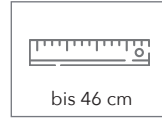

Rindenscheibe aus Erlenholz

LERCHE

oval, in verschiedenen Größen

BROTZEITBRETT

Rindenscheibe geölt, 40 - 46 cm, Beispiel Brandstempel

Rindenscheibe aus natürlichem Erlenholz, beidseitig geschliffen in zwei Größen

Angebot freibleibend, Preise zzgl. MwSt. ab Werk, Irrtümer vorbehalten. Bitte senden Sie uns Ihre druckfähigen PDF- oder EPS-Daten inklusive Pantone Farbangaben zu.

Artikelnummer: 1835-0401-1066 (27 - 32 cm)
1835-0401-1715 (40 - 46 cm)