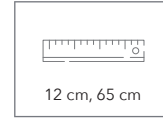

Schuhlöffel aus Buchenholz in S und XXL

LERCHE

Einstiegsilfe nicht nur für Senioren

HAUS & GARTEN

Schuhlöffel XXL aus nachhaltigem Buchenholz

Schuhlöffel XXL (65 cm) mit Lederband

Schuhlöffel S (12 cm) mit Lederband

Beispiel Lasergravur am Griff

Beispiel Lasergravur am Schuhlöffel

Artikelnummer: 1835-0305-1626 (S)
1835-0305-1625 (XXL)

Material: Buchenholz, geölt

Größe: Länge: 65 cm (XXL) oder 12 cm (S)

Druckart: Lasergravur