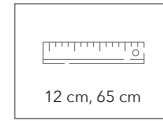

Schuhlöffel XXL aus nachhaltigem Buchenholz