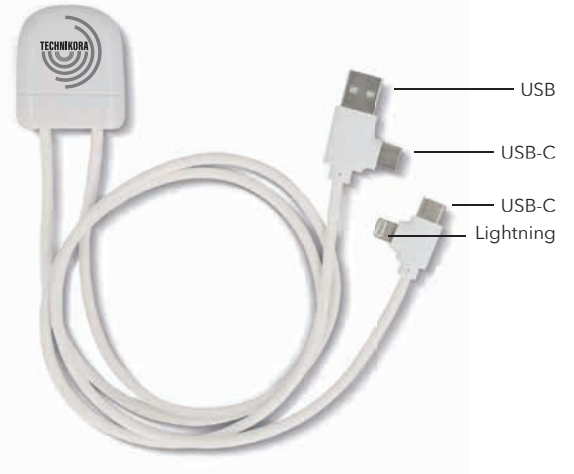

Multi-Ladekabel ICE-C

LERCHE

aus 55 % recyceltem Material

ELEKTRONIK

Lesen Sie mehr über Nachhaltigkeit bei Lerche:

Insgesamt 100 cm Kabellänge

Multi-Ladekabel mit zwei 50 cm langen Kabeln

- : 27-Watt ICE-C-Ladekabel mit dualem USB- und USB-C-Eingang, dualem USB-C- und Lightning-Ausgang
- : Unterstützt Datentransfer und Car Play
- : GRS-Zertifizierung für eine vollständig zertifizierte Lieferkette
- : Aus 55 % recyceltem Material
- : Mit FSC-zertifiziertem Geschenkkarton
- : Logoanbringung auf der Vorderseite

Auflage	50	100	250	500	1000
Ladekabel ICE-C mit 1c-Druck*	10,79 €	10,09 €	9,65 €	9,20 €	8,79 €

*mehrfarbiger Druck auf Anfrage

Zusatzkosten

Einrichtkosten	50,00 €
----------------	---------

Weitere Farben:

Artikelnummer: 1708-0900-2494
Material: recyceltes Plastik
Größe: 11 x 35 x 590 mm
Farbe: weiß, schwarz, blau, rot, orange, gelb
Druckart: Tampondruck
Werbefläche: 23 x 20 mm

Unser Produkt online:
 << Bitte hier scannen!