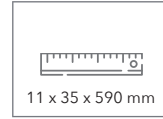

Multi-Ladekabel ICE-C

LERCHE

aus 55 % recyceltem Material

ELEKTRONIK

Lesen Sie mehr über Nachhaltigkeit bei Lerche:

Insgesamt 100 cm Kabellänge

Multi-Ladekabel mit zwei 50 cm langen Kabeln

- : 27-Watt ICE-C-Ladekabel mit dualem USB- und USB-C-Eingang, dualem USB-C- und Lightning-Ausgang
- : Unterstützt Datentransfer und Car Play
- : GRS-Zertifizierung für eine vollständig zertifizierte Lieferkette
- : Aus 55 % recyceltem Material
- : Mit FSC-zertifiziertem Geschenkkarton
- : Logoanbringung auf der Vorderseite

Artikelnummer: 1708-0900-2494
Material: recyceltes Plastik
Größe: 11 x 35 x 590 mm
Farbe: weiß, schwarz, blau, rot, orange, gelb
Druckart: Tampondruck
Werbefläche: 23 x 20 mm

Unser Produkt online:
 << Bitte hier scannen!