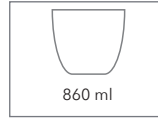

Trinkflasche GIBRALTAR

LERCHE

0,86 l, Edelstahl, spülmaschinengeeignet

TRINKFLASCHEN

Artikelnummer: 1706-0201-2018
Material: Edelstahl, Kunststoff
Größe: 255 x 75 x 75 mm
Farben: Farbe Flasche: silber, mattweiß, schwarz; Farbe Deckel: silber mit farbigen Akzent in dunkelblau, orange, rot oder weiß
Druckart: Lasergravur, Tampondruck, UV-Druck 4
Werbefläche: max. 80 x 40 mm