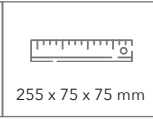

Trinkflasche GIBRALTAR

LERCHE

0,86 l, Edelstahl, spülmaschinengeeignet

TRINKFLASCHEN

Artikelnummer: 1706-0201-2018
Material: Edelstahl, Kunststoff
Größe: 255 x 75 x 75 mm
Farben: Farbe Flasche: silber, mattweiß, schwarz; Farbe Deckel: silber mit farbigen Akzent in dunkelblau, orange, rot oder weiß
Druckart: Lasergravur, Tampondruck, UV-Druck 4
Werbefläche: max. 80 x 40 mm