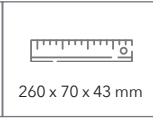

Trinkflasche TOULON 0,7l, Beispiel 1-farbiger Tampondruck und 2-farbiger UV-Digitaldruck

Auflage	100	250	500	1000
Trinkflasche TOULON	9,05 €	8,45 €	8,25 €	7,95 €

Werbeanbringung:

Auflage	100	250	500	1000
Tampondruck 1-farbig	0,89 €	0,69 €	0,65 €	0,59 €
Lasergravur bis max. 8 cm²	0,75 €	0,69 €	0,65 €	0,63 €
Lasergravur 33 x 90 mm, 30 cm²	1,79 €	1,69 €	1,59 €	1,49 €
Lasergravur 60 x 90 mm, 40 cm²	2,95 €	2,75 €	2,55 €	2,45 €
UV-Digitaldruck 4-fbg.	1,95 €	1,89 €	1,85 €	1,79 €
Optional: Einzelverpackung	0,95 €	0,95 €	0,95 €	0,95 €

Preise inkl. Handling

Zusatzkosten

Lasergravur (pro Motiv)	85,00 €
Einrichtkosten	35,00 €
Freigabemuster	
Tampondruck (pro Motiv/Farbe)	79,00 €
Einrichtkosten	35,00 €
Freigabemuster	
UV-Digitaldruck (pro Motiv/Farbe)	55,00 €
Einrichtkosten	35,00 €
Freigabemuster