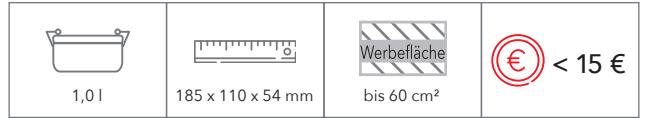

Lunchbox aus Edelstahl, 1000 ml

LERCHE

Deckel aus Edelstahl, Bambus oder Buchenholz

LUNCHBOX

Artikelnummer: 1614-0202-1473 (Edelstahldeckel)
1614-0202-1317 (Buchenholzdeckel)
1614-0202-1316/1352/1415 (Bambusdeckel)

Material: Edelstahl 18/8, Bambus, Buchenholz

Größe: 185 x 110 x 54 mm

Farben: silber, Zugband: pink, rot, gelb, orange, dunkelblau, hellblau, grün, grau, schwarz

Druckart: Lasergravur, Prägung

Werbefläche: bis 60 cm² (Lasergravur)
100 x 75 mm (Prägung)